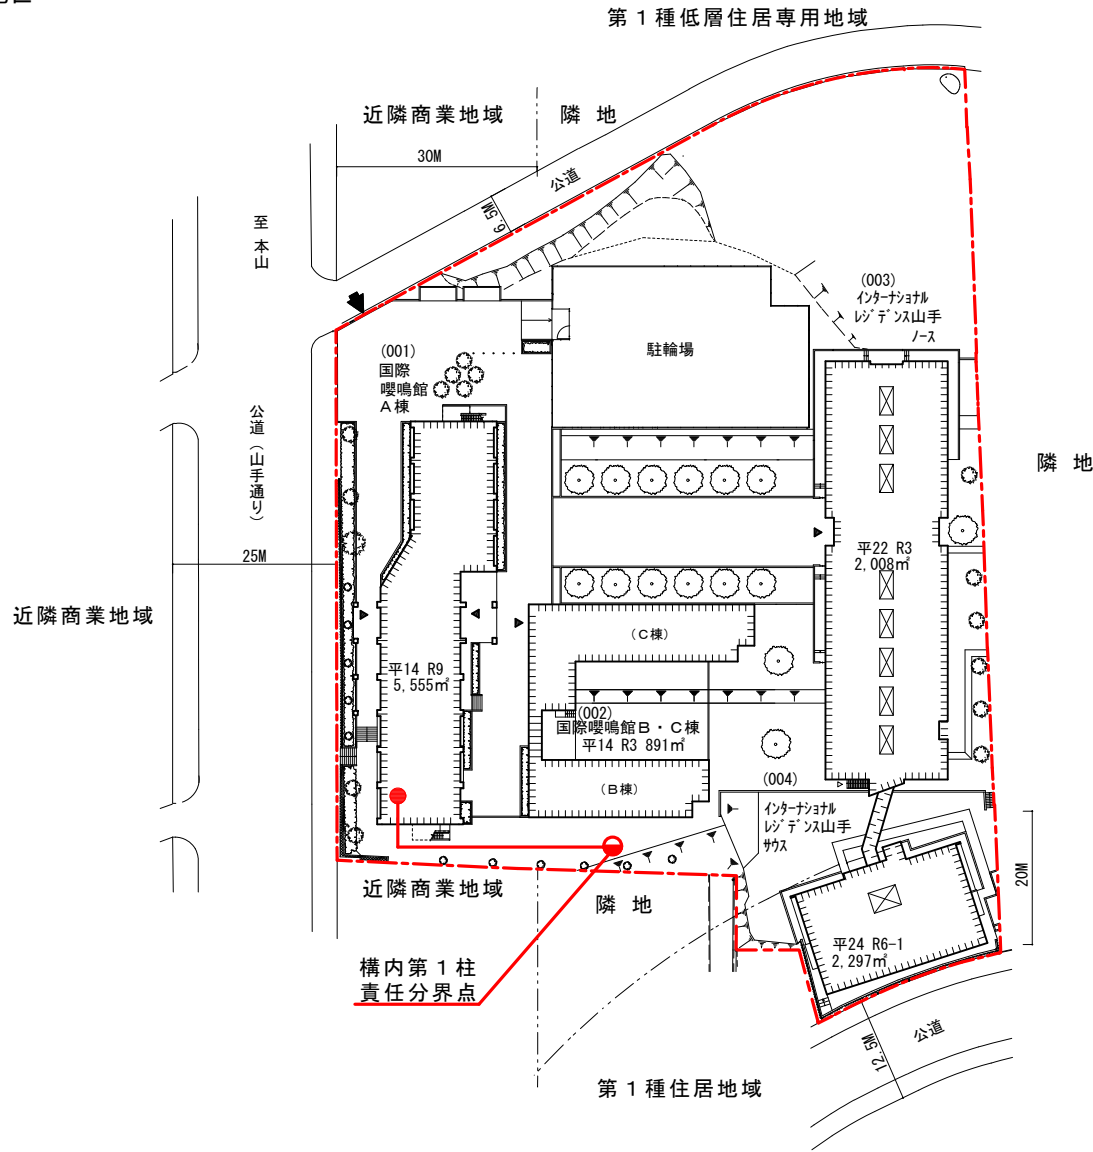

名古屋大学山手地区

● 変電設備

S=1/800

名古屋大学山手地区配置図

図名	使用区域図
設置場所	名古屋市昭和区山手通2-14-1
事業場名称	名古屋大学山手地区