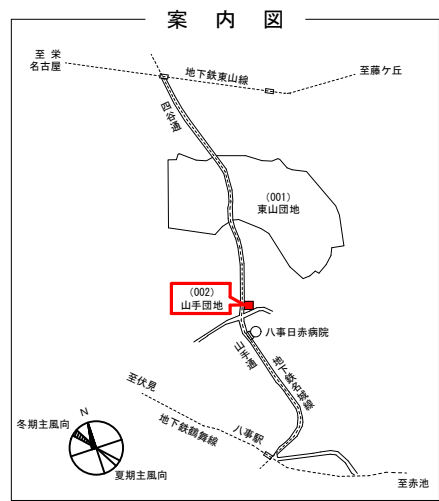

名古屋大学山手地区

● 変電設備

S=1/800

名古屋大学山手地区配置図

図名	使用区域図
設置場所	名古屋市昭和区山手通2-14-1
事業場名称	名古屋大学山手地区